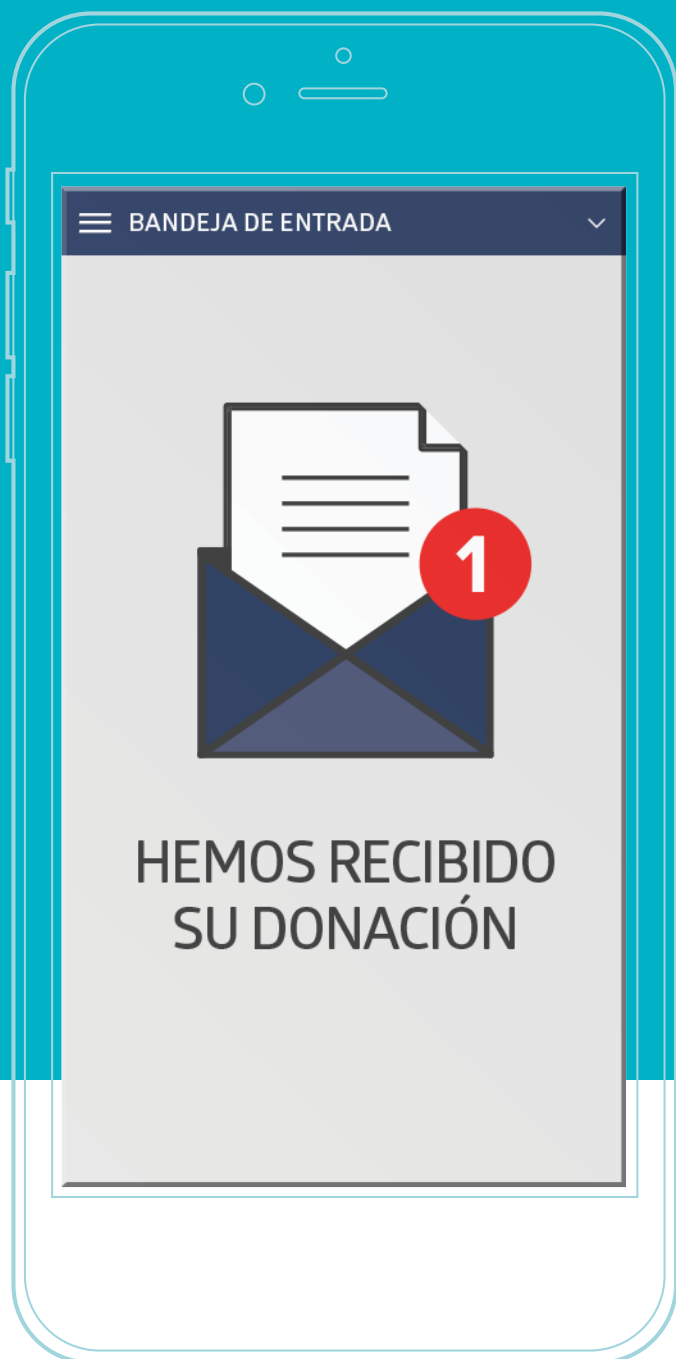

# VERIFICA TUS DONACIONES EN LÍNEA

Ahora los recibos de tus donaciones son recibidos exclusivamente de manera digital, tienes dos maneras de acceder a estos:

## EMAIL

1

Verifica con tu secretario de rama o barrio si tu email está actualizado en tu cédula de miembro.

2

Poco después de realizar tu donación recibirás un email confirmando la recepción de la misma.